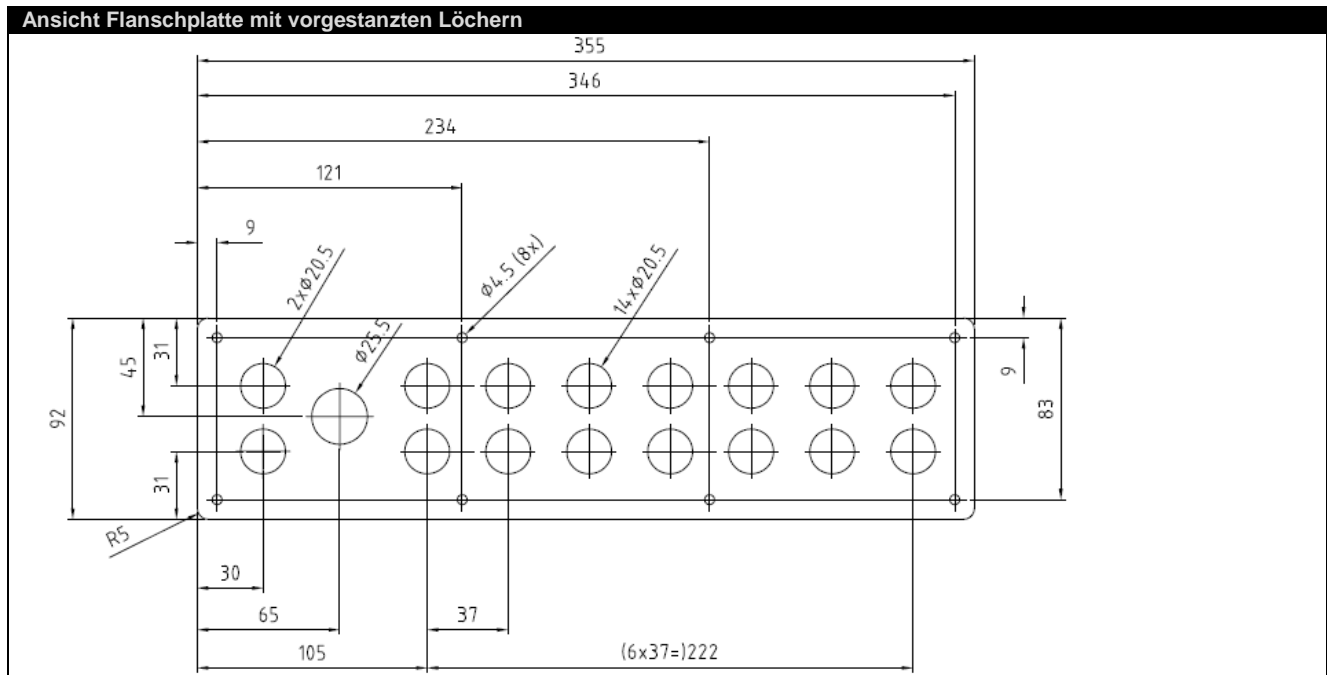

**BG1568** | Leergehäuse für Busklemmen und EtherCAT Klemmen 400 mm x 250 mm x 120 mm (BxHxT) mit Sichtfenster mit C-Tragschiene, Flanschplatte mit vorgestanzten Löchern

Information: Auf Wunsch werden die Gehäuse komplett bestückt mit Busklemmen oder EtherCAT-Klemmen, geänderter Flanschplatte und PG-Verschraubungen geliefert. Weitere Größen auf Anfrage.

<b>Maße</b>	
<b>Breite</b>	400,00 mm
<b>Höhe</b>	250,00 mm
<b>Tiefe</b>	125,00 mm

<b>Bestellangaben</b>	
<b>BG1568</b>	Leergehäuse für Busklemmen und EtherCAT Klemmen 400 mm x 250 mm x 120 mm (BxHxT) mit Sichtfenster, mit C-Tragschiene und Flanschplatte mit vorgestanzen Löchern