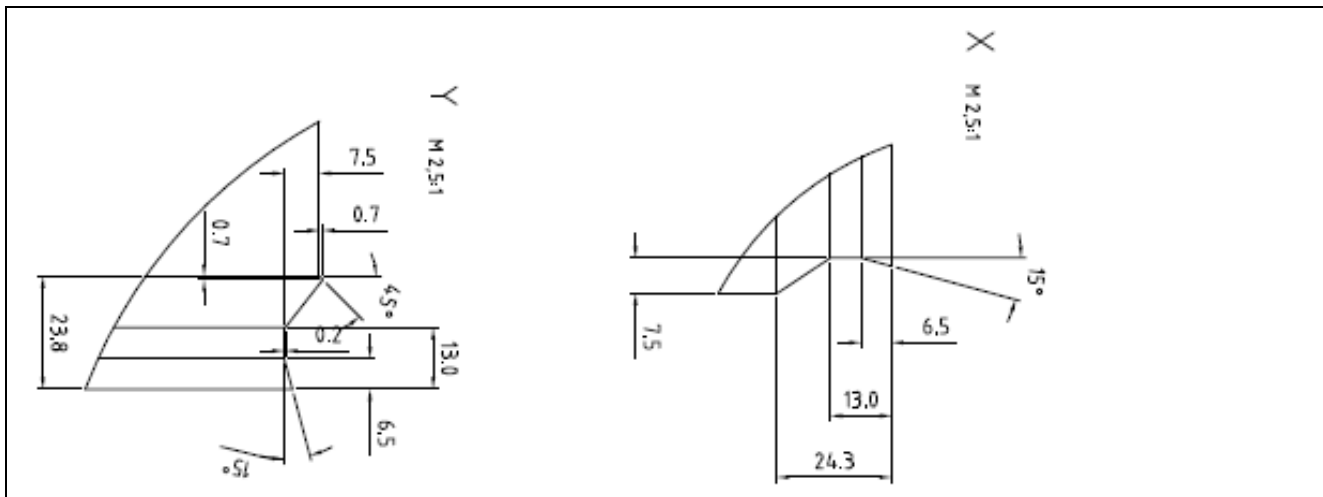

**BG1568** | Leergehäuse für Busklemmen und EtherCAT Klemmen 400 mm x 250 mm x 120 mm (BxHxT) mit Sichtfenster mit C-Tragschiene, Flanschplatte mit vorgestanzten Löchern

Information: Auf Wunsch werden die Gehäuse komplett bestückt mit Busklemmen oder EtherCAT-Klemmen, geänderter Flanschplatte und PG-Verschraubungen geliefert. Weitere Größen auf Anfrage.

<b>Maße</b>	
<b>Breite</b>	400,00 mm
<b>Höhe</b>	250,00 mm
<b>Tiefe</b>	125,00 mm

<b>Bestellangaben</b>	
<b>BG1568</b>	Leergehäuse für Busklemmen und EtherCAT Klemmen 400 mm x 250 mm x 120 mm (BxHxT) mit Sichtfenster, mit C-Tragschiene und Flanschplatte mit vorgestanzen Löchern