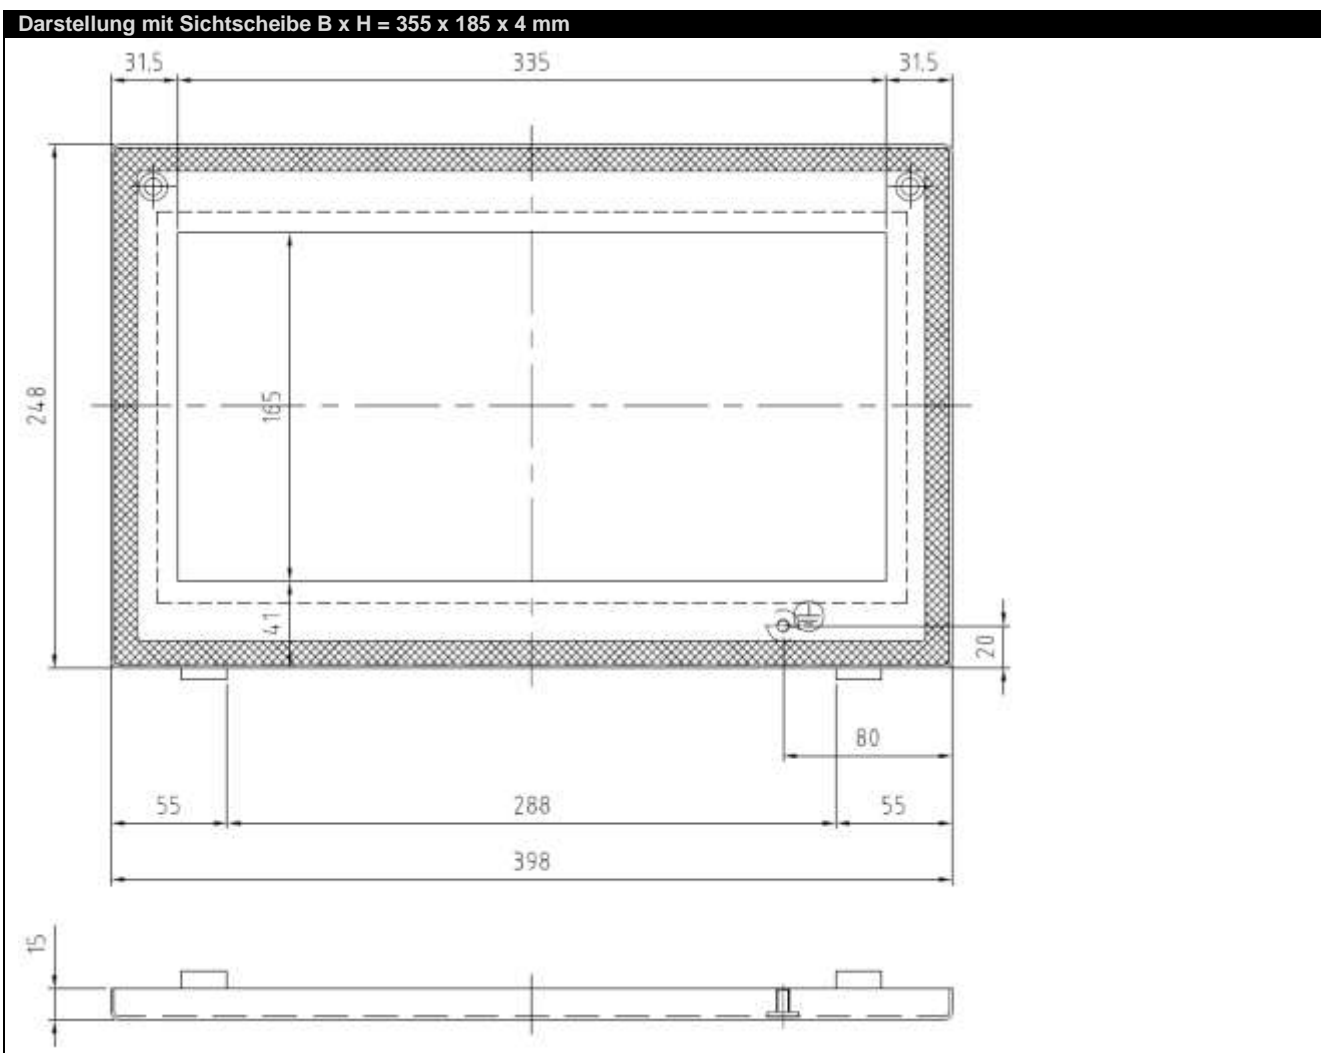

**BG1568** | Leergehäuse für Busklemmen und EtherCAT Klemmen 400 mm x 250 mm x 120 mm (BxHxT) mit Sichtfenster mit C-Tragschiene, Flanschplatte mit vorgestanzten Löchern

Information: Auf Wunsch werden die Gehäuse komplett bestückt mit Busklemmen oder EtherCAT-Klemmen, geänderter Flanschplatte und PG-Verschraubungen geliefert. Weitere Größen auf Anfrage.

<b>Maße</b>	
<b>Breite</b>	400,00 mm
<b>Höhe</b>	250,00 mm
<b>Tiefe</b>	125,00 mm

<b>Bestellangaben</b>	
<b>BG1568</b>	Leergehäuse für Busklemmen und EtherCAT Klemmen 400 mm x 250 mm x 120 mm (BxHxT) mit Sichtfenster, mit C-Tragschiene und Flanschplatte mit vorgestanzen Löchern