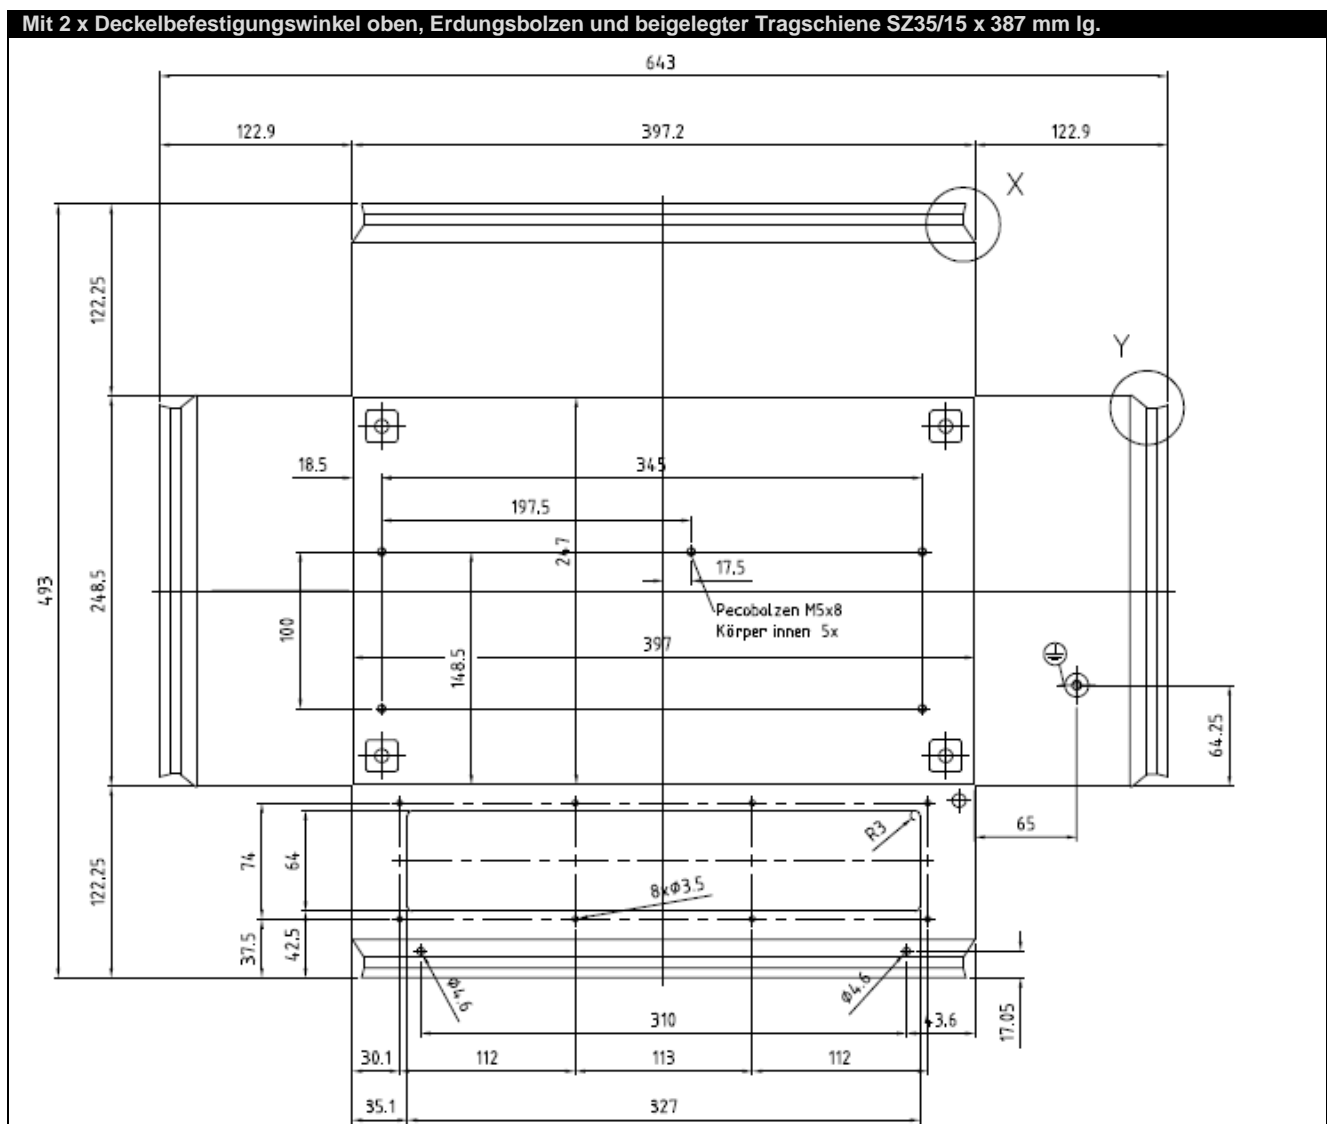

**BG1568** | Leergehäuse für Busklemmen und EtherCAT Klemmen 400 mm x 250 mm x 120 mm (BxHxT) mit Sichtfenster mit C-Tragschiene, Flanschplatte mit vorgestanzten Löchern

Information: Auf Wunsch werden die Gehäuse komplett bestückt mit Busklemmen oder EtherCAT-Klemmen, geänderter Flanschplatte und PG-Verschraubungen geliefert. Weitere Größen auf Anfrage.

<b>Maße</b>	
<b>Breite</b>	400,00 mm
<b>Höhe</b>	250,00 mm
<b>Tiefe</b>	125,00 mm

<b>Bestellangaben</b>	
<b>BG1568</b>	Leergehäuse für Busklemmen und EtherCAT Klemmen 400 mm x 250 mm x 120 mm (BxHxT) mit Sichtfenster, mit C-Tragschiene und Flanschplatte mit vorgestanzen Löchern