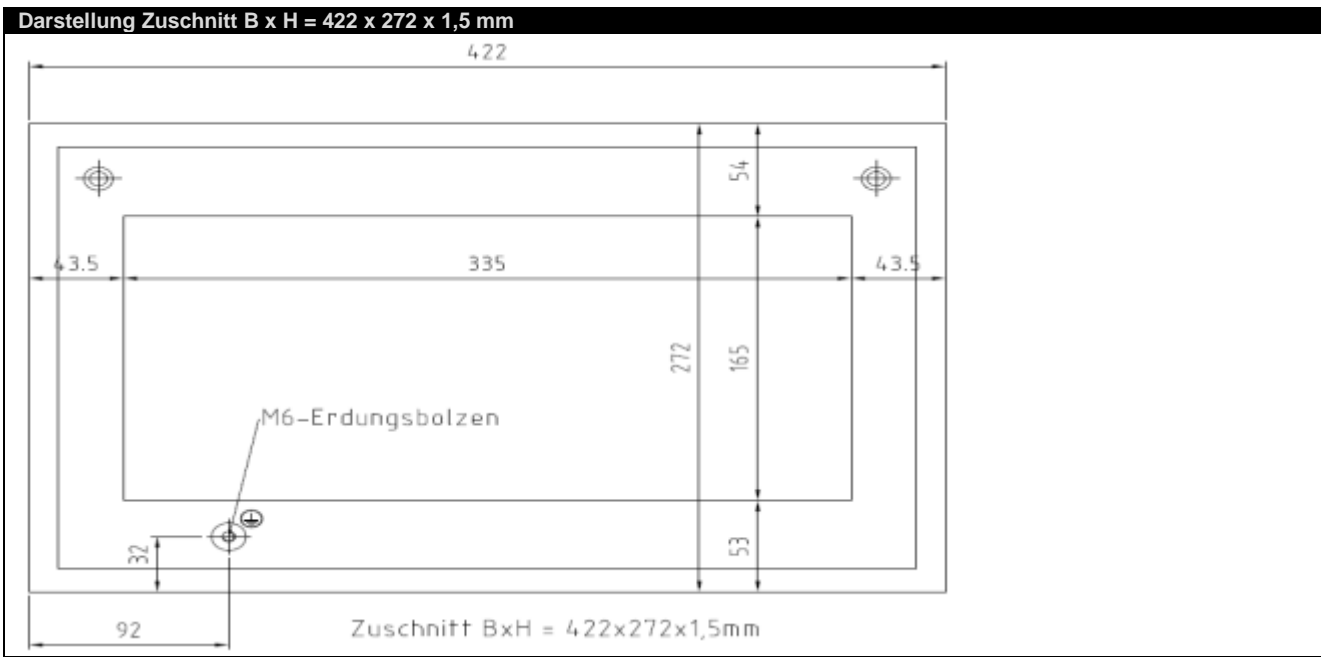

**BG1568** | Leergehäuse für Busklemmen und EtherCAT Klemmen 400 mm x 250 mm x 120 mm (BxHxT) mit Sichtfenster mit C-Tragschiene, Flanschplatte mit vorgestanzten Löchern

Information: Auf Wunsch werden die Gehäuse komplett bestückt mit Busklemmen oder EtherCAT-Klemmen, geänderter Flanschplatte und PG-Verschraubungen geliefert. Weitere Größen auf Anfrage.

<b>Maße</b>	
<b>Breite</b>	400,00 mm
<b>Höhe</b>	250,00 mm
<b>Tiefe</b>	125,00 mm

<b>Bestellangaben</b>	
<b>BG1568</b>	Leergehäuse für Busklemmen und EtherCAT Klemmen 400 mm x 250 mm x 120 mm (BxHxT) mit Sichtfenster, mit C-Tragschiene und Flanschplatte mit vorgestanzen Löchern