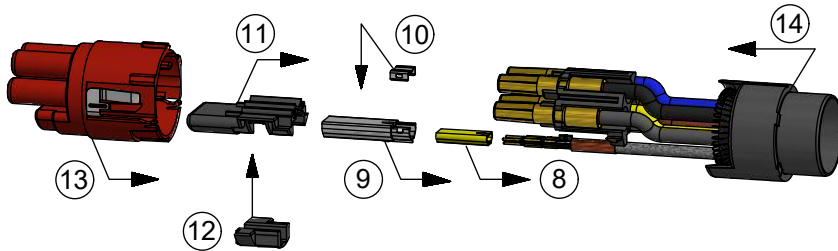

Montageanleitung B40 Hybridsteckverbinder

konfektionierbares Steckergehäuse mit Crimpanschluss, axial,
5x16mm² + 4xAWG22, ENP: Powerbuchse / Datenstift

Stückliste

1 Einzelteile auf Leitung schieben

Füllstoffe bündig mit Kabelmantel wegschneiden!

Assembly instruction B40 hybrid connectors

field attachable plug housing with crimp connection, axial,
5x16mm² + 4xAWG22, ENP: power (female) / data (male)

parts list

Please consider the cable direction!

Cut off the fillers!

Power contacts:
Crimping tool HC20 without head - 6700 0100 1 (Rennsteig part-no.)
Crimping head 8.76-3 for HC20 - 6763 0000 6 (Rennsteig part-no.)
Locator ZB8810-0005 - 241109 (Beckhoff part-no.)
Adjustment for crimping head - 3,30

Data contacts:
Crimping tool ZB8810-0000 - 159939 (Beckhoff part-no.)
Locator ZB8810-0001 - 159940 (Beckhoff part-no.)

Attention: View from cable outlet!
Consider the right choice of colors!

Farbring optional
ZS7400-B006 (yellow)
ZS7400-B008 (green)
ZS7400-B015 (orange)
ZS7400-B005 (red)
ZS7400-B007 (blue)
ZS7400-B016 (grey)