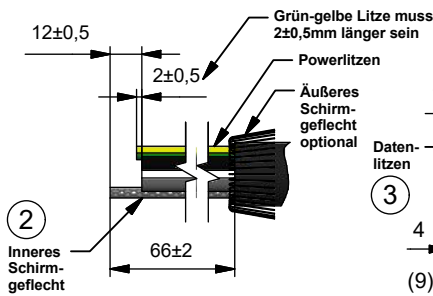

Montageanleitung B40 Hybridsteckverbinder

konfektionierbares Steckergehäuse mit Crimpanschluss, axial,
5x16mm² + 4xAWG22, ENP: Powerbuchse / Datenstift

Stückliste

1 Einzelteile auf Leitung schieben

Füllstoffe bündig mit Kabelmantel wegschneiden!

Powerkontakte:
Crimperät HC20 ohne Kopf - 6700 0100 1 (Art.-Nr. Fa. Rennsteig)
Crimpkopf 8.76-3 für HC20 - 6763 0000 6 (Art.-Nr. Fa. Rennsteig)
Locator ZB8810-0005 - 241109 (Art.-Nr. Fa. Beckhoff)
Einstellung für Crimpkopf - 3,30
Datenkontakte:
Crimpzange ZB8810-0000 - 159939 (Art.-Nr. Fa. Beckhoff)
Locator ZB8810-0001 - 159940 (Art.-Nr. Fa. Beckhoff)

Assembly instruction B40 hybrid connectors

field attachable plug housing with crimp connection, axial,
5x16mm² + 4xAWG22, ENP: power (female) / data (male)

parts list

Please consider the cable direction!