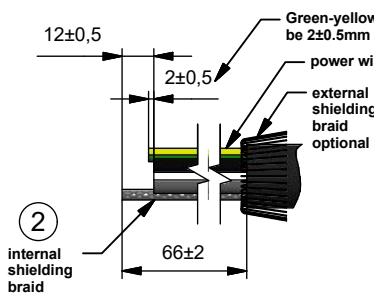

Montageanleitung B40 Hybridsteckverbinder

konfektionierbares Steckergehäuse mit Crimpanschluss, axial,
5x16mm² + 4xAWG22, ENP: Powerbuchse / Datenstift

Stückliste

1 Einzelteile auf Leitung schieben

Füllstoffe bündig mit Kabelmantel wegschneiden!

Farbring optional
ZS7400-B006 (gelb)
ZS7400-B008 (grün)
ZS7400-B015 (orange)
ZS7400-B005 (rot)
ZS7400-B007 (blau)
ZS7400-B016 (grau)

Schirmgeflecht muss gekürzt werden und darf nicht über O-Ring ragen!

Assembly instruction B40 hybrid connectors

field attachable plug housing with crimp connection, axial,
5x16mm² + 4xAWG22, ENP: power (female) / data (male)

parts list

Please consider the cable direction!