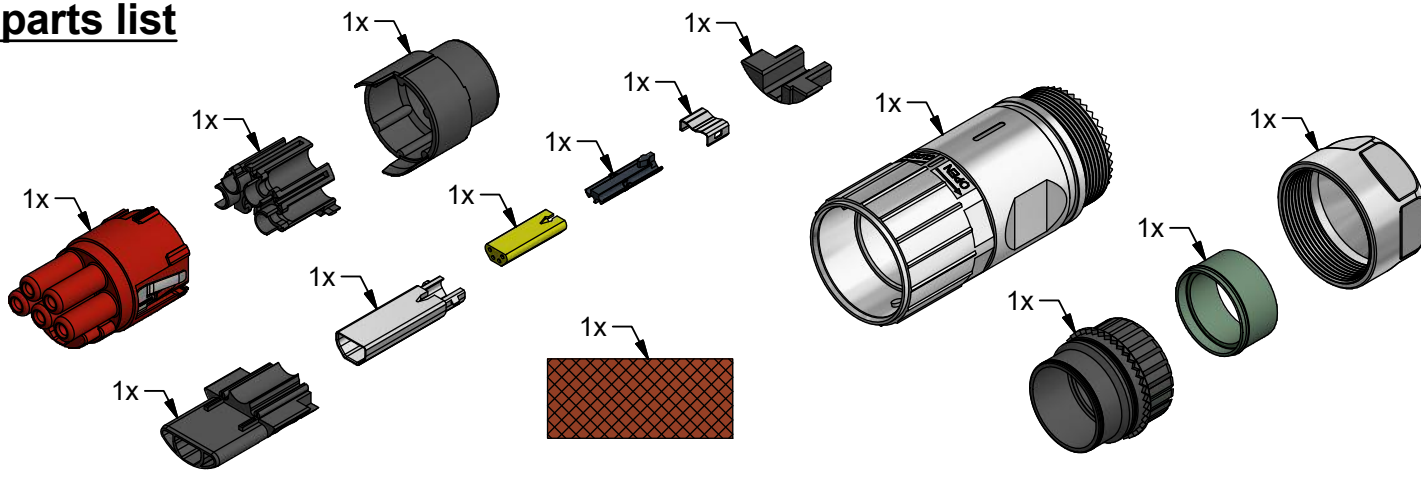

Farbring optional
ZS7400-B006 (gelb)
ZS7400-B008 (grün)
ZS7400-B015 (orange)
ZS7400-B005 (rot)
ZS7400-B007 (blau)
ZS7400-B016 (grau)

Schirmgeflecht muss gekürzt werden und darf nicht über O-Ring ragen!

Assembly instruction B40 hybrid connectors

field attachable plug housing with crimp connection, axial,
5x16mm² + 4xAWG22, ENP: power (female) / data (male)

parts list

Please consider the cable direction!