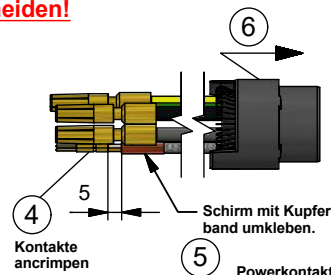

Montageanleitung B40 Hybridsteckverbinder

konfektionierbares Steckergehäuse mit Crimpanschluss, axial,
5x16mm² + 4xAWG22, ENP: Powerbuchse / Datenstift

Stückliste

1 Einzelteile auf Leitung schieben

Füllstoffe bündig mit Kabelmantel wegschneiden!

Powerkontakte:
Crimperät HC20 ohne Kopf - 6700 0100 1 (Art.-Nr. Fa. Rennsteig)
Crimpkopf 8.76-3 für HC20 - 6763 0000 6 (Art.-Nr. Fa. Rennsteig)
Locator ZB8810-0005 - 241109 (Art.-Nr. Fa. Beckhoff)
Einstellung für Crimpkopf - 3,30
Datenkontakte:
Crimpzange ZB8810-0000 - 159939 (Art.-Nr. Fa. Beckhoff)
Locator ZB8810-0001 - 159940 (Art.-Nr. Fa. Beckhoff)

Assembly instruction B40 hybrid connectors

field attachable plug housing with crimp connection, axial,
5x16mm² + 4xAWG22, ENP: power (female) / data (male)

parts list

Please consider the cable direction!