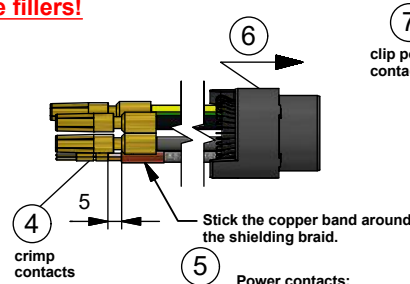

Montageanleitung B40 Hybridsteckverbinder

konfektionierbares Steckergehäuse mit Crimpanschluss, axial,
5x16mm² + 4xAWG22, ENP: Powerbuchse / Datenstift

Stückliste

1 Einzelteile auf Leitung schieben

Füllstoffe bündig mit Kabelmantel wegschneiden!

Assembly instruction B40 hybrid connectors

field attachable plug housing with crimp connection, axial,
5x16mm² + 4xAWG22, ENP: power (female) / data (male)

parts list

Please consider the cable direction!

Cut off the fillers!

Power contacts:
Crimping tool HC20 without head - 6700 0100 1 (Rennsteig part-no.)
Crimping head 8.76-3 for HC20 - 6763 0000 6 (Rennsteig part-no.)
Locator ZB8810-0005 - 241109 (Beckhoff part-no.)
Adjustment for crimping head - 3,30

Data contacts:
Crimping tool ZB8810-0000 - 159939 (Beckhoff part-no.)
Locator ZB8810-0001 - 159940 (Beckhoff part-no.)

Attention: View from cable outlet!
Consider the right choice of colors!

Farbring optional
ZS7400-B006 (yellow)
ZS7400-B008 (green)
ZS7400-B015 (orange)
ZS7400-B005 (red)
ZS7400-B007 (blue)
ZS7400-B016 (grey)