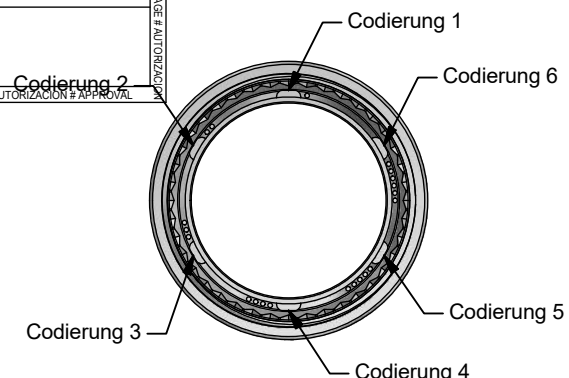

Montageanleitung B40 Hybridsteckverbinder

konfektionierbares Steckergehäuse mit Crimpanschluss, axial,
5x16mm² + 4xAWG22, ENP: Powerbuchse / Datenstift

Stückliste

1 Einzelteile auf Leitung schieben

Füllstoffe bündig mit Kabelmantel wegschneiden!

Powerkontakte:
Crimperät HC20 ohne Kopf - 6700 0100 1 (Art.-Nr. Fa. Rennsteig)
Crimpkopf 8.76-3 für HC20 - 6763 0000 6 (Art.-Nr. Fa. Rennsteig)
Locator ZB8810-0005 - 241109 (Art.-Nr. Fa. Beckhoff)
Einstellung für Crimpkopf - 3,30
Datenkontakte:
Crimpzange ZB8810-0000 - 159939 (Art.-Nr. Fa. Beckhoff)
Locator ZB8810-0001 - 159940 (Art.-Nr. Fa. Beckhoff)

Achtung: Ansicht von Kabelausgang dargestellt! Auf richtige Farbwahl achten!

APPROVAL # FREIGABE # DEBLOCAGE # AUTORIZACION # APPROVAL	APPROVAL # FREIGABE # DEBLOCAGE # AUTORIZACION # APPROVAL
CUSTOMER APPROVAL DATE:	
NAME:	TITLE:
COMPANY NAME:	
APPROVAL # FREIGABE # DEBLOCAGE # AUTORIZACION # APPROVAL	APPROVAL # FREIGABE # DEBLOCAGE # AUTORIZACION # APPROVAL

Assembly instruction B40 hybrid connectors

field attachable plug housing with crimp connection, axial,
5x16mm² + 4xAWG22, ENP: power (female) / data (male)

parts list

Please consider the cable direction!