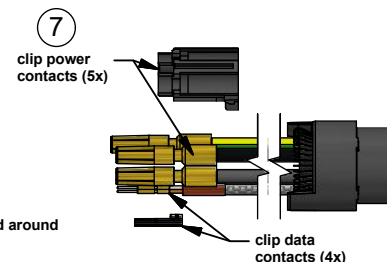

Montageanleitung B40 Hybridsteckverbinder

konfektionierbares Steckergehäuse mit Crimpanschluss, axial,
5x16mm² + 4xAWG22, ENP: Powerbuchse / Datenstift

Stückliste

1 Einzelteile auf Leitung schieben

Füllstoffe bündig mit Kabelmantel wegschneiden!

Assembly instruction B40 hybrid connectors

field attachable plug housing with crimp connection, axial,
5x16mm² + 4xAWG22, ENP: power (female) / data (male)

parts list

Please consider the cable direction!

Cut off the fillers!

Power contacts:
Crimping tool HC20 without head - 6700 0100 1 (Rennsteig part-no.)
Crimping head 8.76-3 for HC20 - 6763 0000 6 (Rennsteig part-no.)
Locator ZB8810-0005 - 241109 (Beckhoff part-no.)
Adjustment for crimping head - 3,30

Data contacts:
Crimping tool ZB8810-0000 - 159939 (Beckhoff part-no.)
Locator ZB8810-0001 - 159940 (Beckhoff part-no.)

Attention: View from cable outlet!
Consider the right choice of colors!

Farbring optional
ZS7400-B006 (yellow)
ZS7400-B008 (green)
ZS7400-B015 (orange)
ZS7400-B005 (red)
ZS7400-B007 (blue)
ZS7400-B016 (grey)