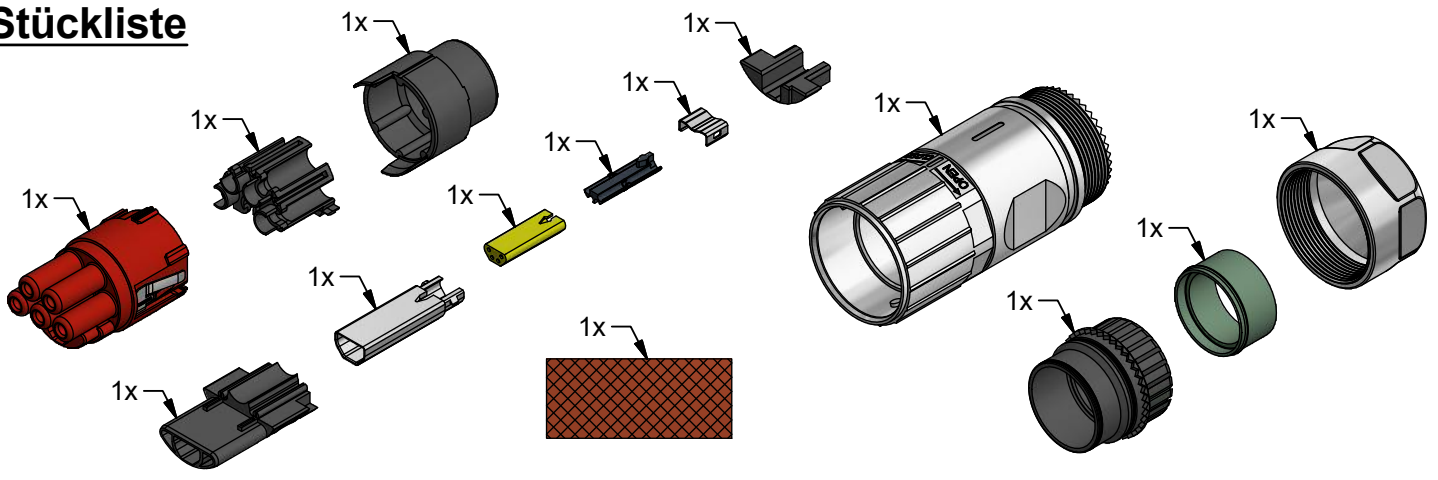

Montageanleitung B40 Hybridsteckverbinder

konfektionierbares Steckergehäuse mit Crimpanschluss, axial,
5x16mm² + 4xAWG22, ENP: Powerbuchse / Datenstift

Stückliste

1 Einzelteile auf Leitung schieben

Füllstoffe bündig mit Kabelmantel wegschneiden!

Powerkontakte:
Crimperät HC20 ohne Kopf - 6700 0100 1 (Art.-Nr. Fa. Rennsteig)
Crimpkopf 8.76-3 für HC20 - 6763 0000 6 (Art.-Nr. Fa. Rennsteig)
Locator ZB8810-0005 - 241109 (Art.-Nr. Fa. Beckhoff)
Einstellung für Crimpkopf - 3,30
Datenkontakte:
Crimpzange ZB8810-0000 - 159939 (Art.-Nr. Fa. Beckhoff)
Locator ZB8810-0001 - 159940 (Art.-Nr. Fa. Beckhoff)

Assembly instruction B40 hybrid connectors

field attachable plug housing with crimp connection, axial,
5x16mm² + 4xAWG22, ENP: power (female) / data (male)

parts list

Please consider the cable direction!