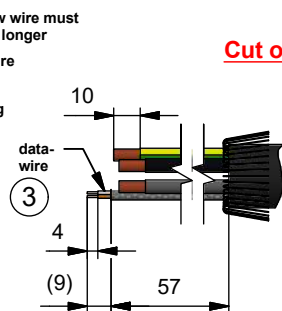

Montageanleitung B40 Hybridsteckverbinder

konfektionierbares Steckergehäuse mit Crimpanschluss, axial,
5x16mm² + 4xAWG22, ENP: Powerbuchse / Datenstift

Stückliste

1 Einzelteile auf Leitung schieben

Füllstoffe bündig mit Kabelmantel wegschneiden!

Farbring optional
ZS7400-B006 (gelb)
ZS7400-B008 (grün)
ZS7400-B015 (orange)
ZS7400-B005 (rot)
ZS7400-B007 (blau)
ZS7400-B016 (grau)

Schirmgeflecht muss gekürzt werden und darf nicht über O-Ring ragen!

Assembly instruction B40 hybrid connectors

field attachable plug housing with crimp connection, axial,
5x16mm² + 4xAWG22, ENP: power (female) / data (male)

parts list

Please consider the cable direction!

Cut off the fillers!

Power contacts:
Crimping tool HC20 without head - 6700 0100 1 (Rennsteig part-no.)
Crimping head 8.76-3 for HC20 - 6763 0000 6 (Rennsteig part-no.)
Locator ZB8810-0005 - 241109 (Beckhoff part-no.)
Adjustment for crimping head - 3,30