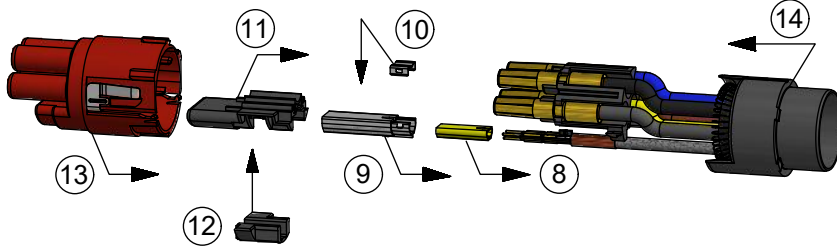

Powerkontakte:
Crimperät HC20 ohne Kopf - 6700 0100 1 (Art.-Nr. Fa. Rennsteig)
Crimpkopf 8.76-3 für HC20 - 6763 0000 6 (Art.-Nr. Fa. Rennsteig)
Locator ZB8810-0005 - 241109 (Art.-Nr. Fa. Beckhoff)
Einstellung für Crimpkopf - 3,30
Datenkontakte:
Crimpzange ZB8810-0000 - 159939 (Art.-Nr. Fa. Beckhoff)
Locator ZB8810-0001 - 159940 (Art.-Nr. Fa. Beckhoff)

Achtung: Ansicht von Kabelausgang dargestellt! Auf richtige Farbwahl achten!

APPROVAL # FREIGABE # DEBLOCAGE # AUTORIZACION # APPROVAL	APPROVAL # FREIGABE # DEBLOCAGE # AUTORIZACION # APPROVAL
CUSTOMER APPROVAL DATE:	
NAME:	TITLE:
COMPANY NAME:	
APPROVAL # FREIGABE # DEBLOCAGE # AUTORIZACION # APPROVAL	APPROVAL # FREIGABE # DEBLOCAGE # AUTORIZACION # APPROVAL

Farbring optional
ZS7400-B006 (gelb)
ZS7400-B008 (grün)
ZS7400-B015 (orange)
ZS7400-B005 (rot)
ZS7400-B007 (blau)
ZS7400-B016 (grau)

Schirmgeflecht muss gekürzt werden und darf nicht über O-Ring ragen!