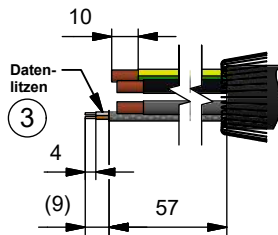

Montageanleitung B40 Hybridsteckverbinder

konfektionierbares Steckergehäuse mit Crimpanschluss, axial,
5x16mm² + 4xAWG22, ENP: Powerbuchse / Datenstift

Stückliste

1 Einzelteile auf Leitung schieben

Füllstoffe bündig mit Kabelmantel wegschneiden!

Powerkontakte:
Crimperät HC20 ohne Kopf - 6700 0100 1 (Art.-Nr. Fa. Rennsteig)
Crimpkopf 8.76-3 für HC20 - 6763 0000 6 (Art.-Nr. Fa. Rennsteig)
Locator ZB8810-0005 - 241109 (Art.-Nr. Fa. Beckhoff)
Einstellung für Crimpkopf - 3,30
Datenkontakte:
Crimpzange ZB8810-0000 - 159939 (Art.-Nr. Fa. Beckhoff)
Locator ZB8810-0001 - 159940 (Art.-Nr. Fa. Beckhoff)

Assembly instruction B40 hybrid connectors

field attachable plug housing with crimp connection, axial,
5x16mm² + 4xAWG22, ENP: power (female) / data (male)

parts list

Please consider the cable direction!

Cut off the fillers!

Power contacts:
Crimping tool HC20 without head - 6700 0100 1 (Rennsteig part-no.)
Crimping head 8.76-3 for HC20 - 6763 0000 6 (Rennsteig part-no.)
Locator ZB8810-0005 - 241109 (Beckhoff part-no.)
Adjustment for crimping head - 3,30