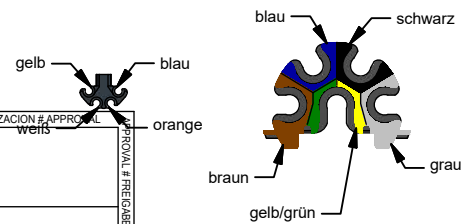

Powerkontakte:
Crimperät HC20 ohne Kopf - 6700 0100 1 (Art.-Nr. Fa. Rennsteig)
Crimpkopf 8.76-3 für HC20 - 6763 0000 6 (Art.-Nr. Fa. Rennsteig)
Locator ZB8810-0005 - 241109 (Art.-Nr. Fa. Beckhoff)
Einstellung für Crimpkopf - 3,30
Datenkontakte:
Crimpzange ZB8810-0000 - 159939 (Art.-Nr. Fa. Beckhoff)
Locator ZB8810-0001 - 159940 (Art.-Nr. Fa. Beckhoff)

Achtung: Ansicht von Kabelausgang dargestellt! Auf richtige Farbwahl achten!