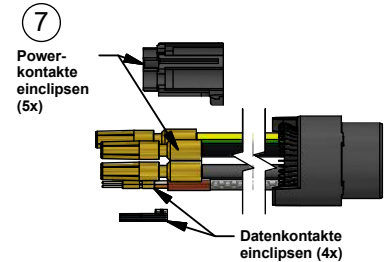

Montageanleitung B40 Hybridsteckverbinder

konfektionierbares Steckergehäuse mit Crimpanschluss, axial,
5x16mm² + 4xAWG22, ENP: Powerbuchse / Datenstift

Stückliste

1 Einzelteile auf Leitung schieben

Füllstoffe bündig mit Kabelmantel wegschneiden!

Powerkontakte:
Crimperät HC20 ohne Kopf - 6700 0100 1 (Art.-Nr. Fa. Rennsteig)
Crimpkopf 8.76-3 für HC20 - 6763 0000 6 (Art.-Nr. Fa. Rennsteig)
Locator ZB8810-0005 - 241109 (Art.-Nr. Fa. Beckhoff)
Einstellung für Crimpkopf - 3,30
Datenkontakte:
Crimpzange ZB8810-0000 - 159939 (Art.-Nr. Fa. Beckhoff)
Locator ZB8810-0001 - 159940 (Art.-Nr. Fa. Beckhoff)

Assembly instruction B40 hybrid connectors

field attachable plug housing with crimp connection, axial,
5x16mm² + 4xAWG22, ENP: power (female) / data (male)

parts list

Please consider the cable direction!