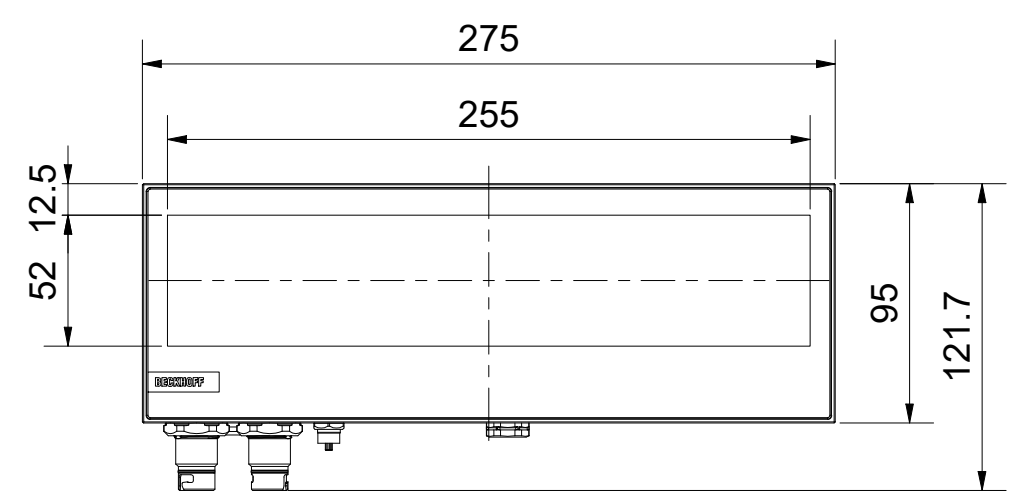

Bezeichnung / description VIB2000 Balkenbeleuchtung 250 x 50mm VIB2000 Bar light 250 x 50mm VIB20xx-0255							Abteilungskennzeichen / depart ID Vision		
							Dokumentnummer / document number 0000010831		
BECKHOFF	ISO 128	Maßeinheit dimension mm	Maßstab scale 1 : 3	Blattgröße sheet size A3	Blatt sheet 1 / 1	Revision -	Projektbezeichnung project name	Datum date 24.11.2022	