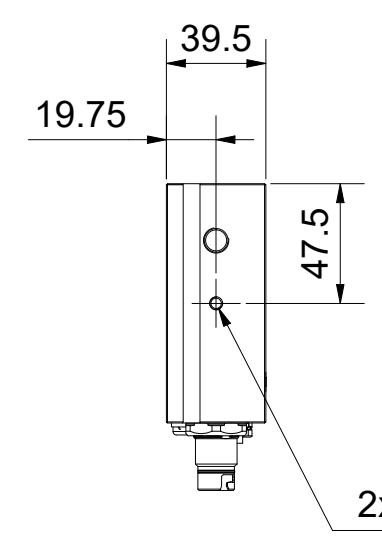

Bezeichnung / description VIB2000 Balkenbeleuchtung 250 x 50mm VIB2000 Bar light 250 x 50mm VIB20xx-0255							Abteilungskennzeichen / depart ID Vision		
							Dokumentnummer / document number 0000010831		
BECKHOFF	ISO 128	Maßeinheit dimension mm	Maßstab scale 1 : 3	Blattgröße sheet size A3	Blatt sheet 1 / 1	Revision -	Projektbezeichnung project name	Datum date 24.11.2022	