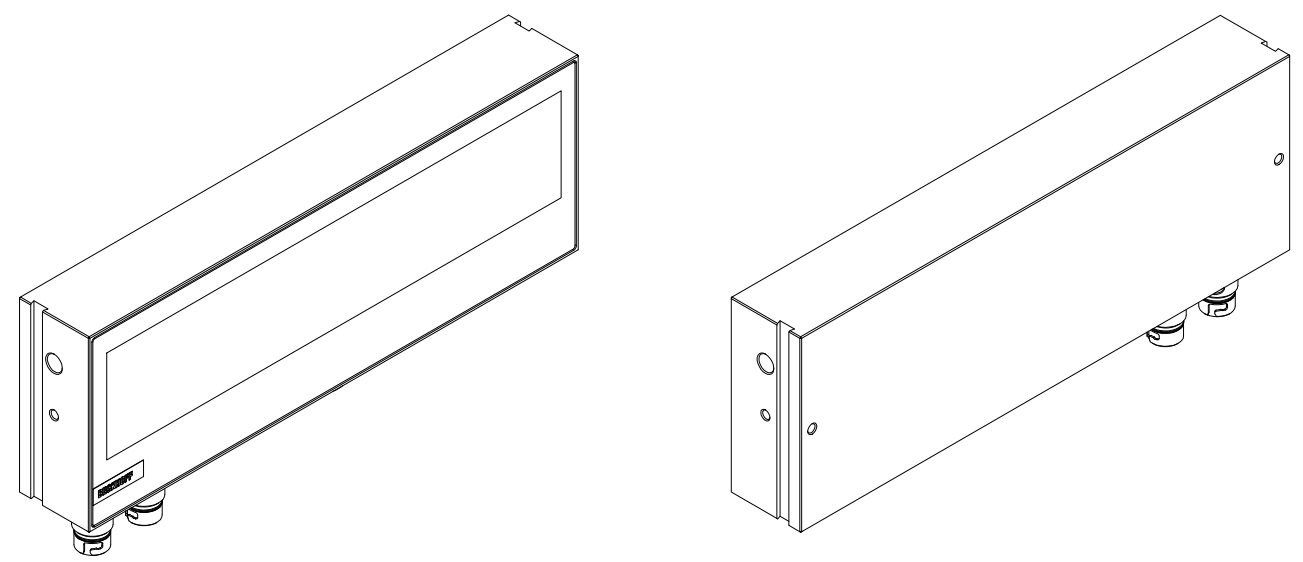

Bezeichnung / description VIB2000 Balkenbeleuchtung 250 x 50mm VIB2000 Bar light 250 x 50mm VIB20xx-0255							Abteilungskennzeichen / depart ID Vision		
							Dokumentnummer / document number 0000010831		
BECKHOFF	ISO 128	Maßeinheit dimension mm	Maßstab scale 1 : 3	Blattgröße sheet size A3	Blatt sheet 1 / 1	Revision -	Projektbezeichnung project name	Datum date 24.11.2022	