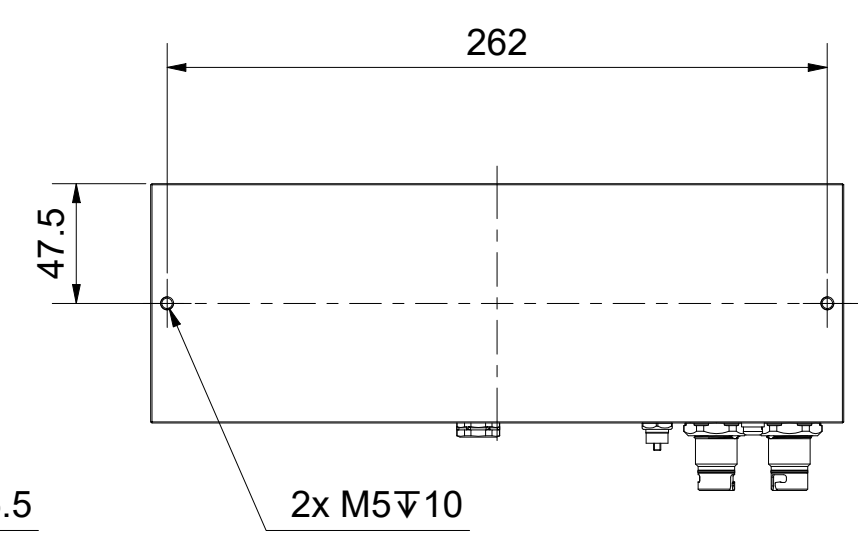

Bezeichnung / description VIB2000 Balkenbeleuchtung 250 x 50mm VIB2000 Bar light 250 x 50mm VIB20xx-0255							Abteilungskennzeichen / depart ID Vision		
							Dokumentnummer / document number 0000010831		
BECKHOFF	ISO 128	Maßeinheit dimension mm	Maßstab scale 1 : 3	Blattgröße sheet size A3	Blatt sheet 1 / 1	Revision -	Projektbezeichnung project name	Datum date 24.11.2022	